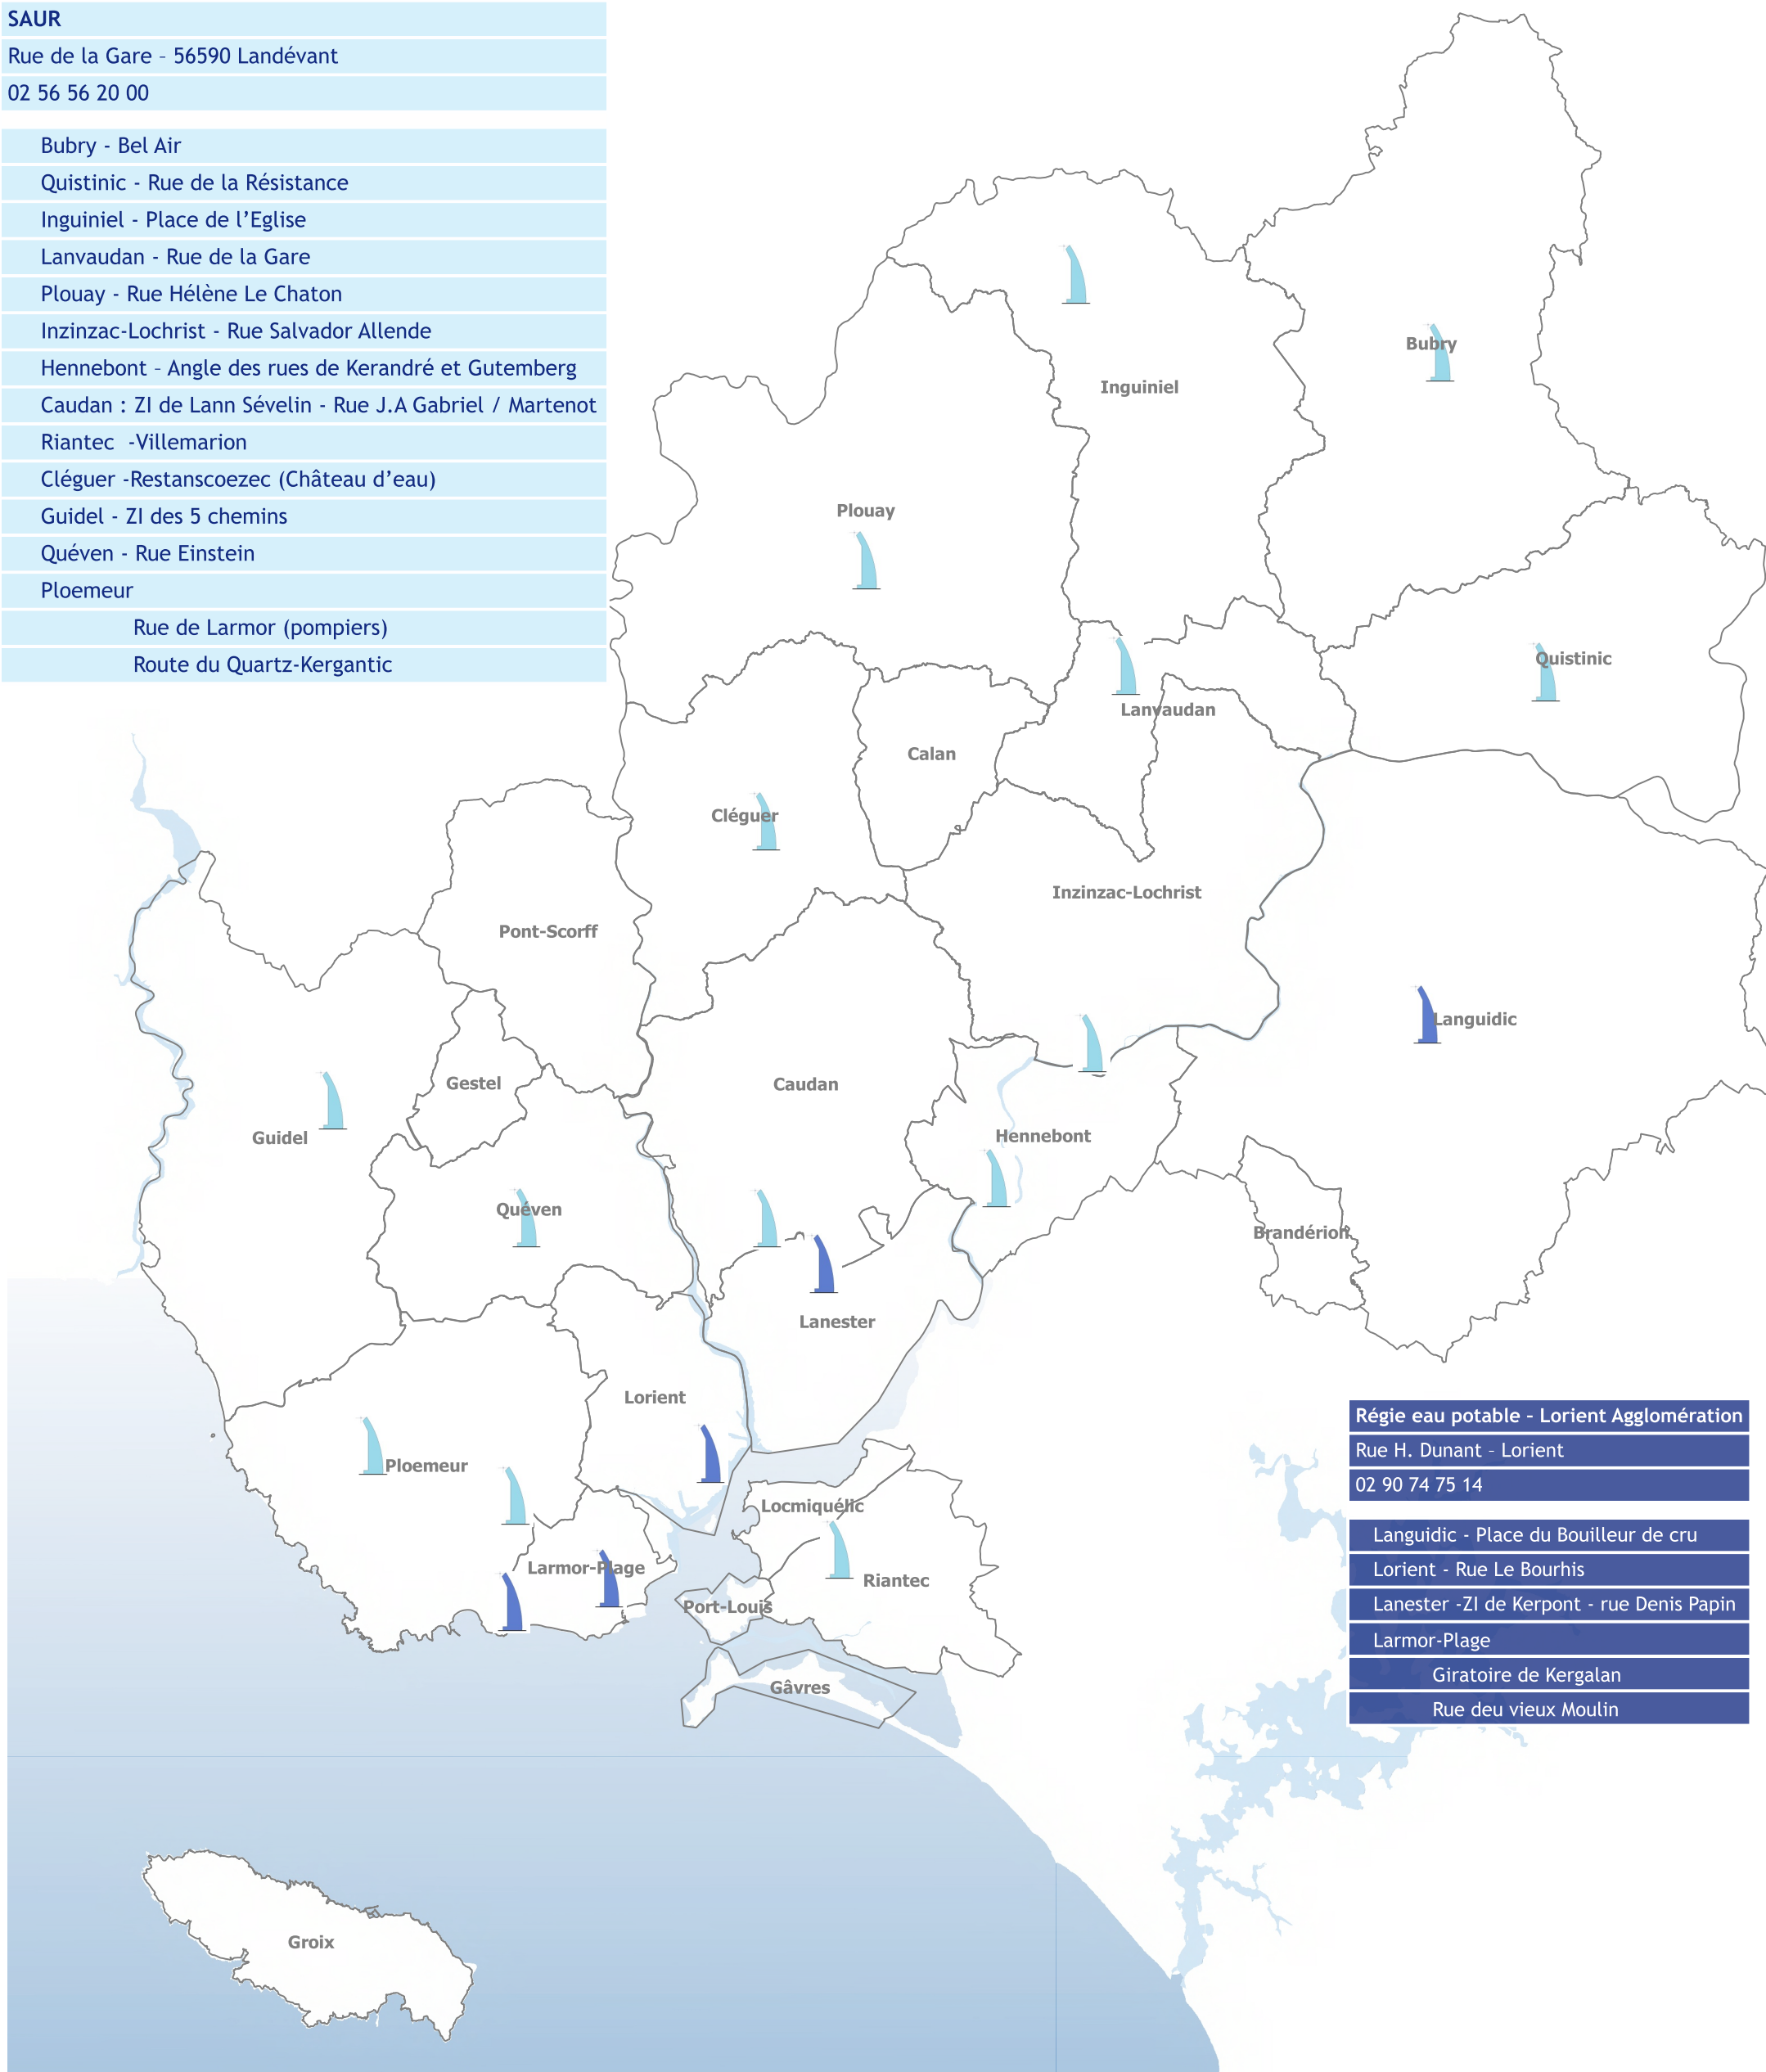

SAUR
Rue de la Gare - 56590 Landévant
02 56 56 20 00
Bubry - Bel Air
Quistinic - Rue de la Résistance
Inguiniel - Place de l'Eglise
Lanvaudan - Rue de la Gare
Plouay - Rue Hélène Le Chaton
Inzinzac-Lochrist - Rue Salvador Allende
Hennebont - Angle des rues de Kerandré et Gutenberg
Caudan : ZI de Lann Sévelin - Rue J.A Gabriel / Martenot
Riantec - Villemarion
Cléguer - Restanscoezec (Château d'eau)
Guidel - ZI des 5 chemins
Quéven - Rue Einstein
Ploemeur
Rue de Larmor (pompiers)
Route du Quartz-Kergantic

Régie eau potable - Lorient Agglomération
Rue H. Dunant - Lorient
02 90 74 75 14
Languidic - Place du Bouilleur de cru
Lorient - Rue Le Bourhis
Lanester - ZI de Kerpont - rue Denis Papin
Larmor-Plage
Giratoire de Kergalan
Rue deu vieux Moulin