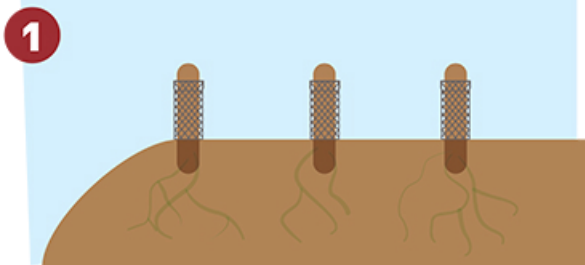

BREIZH BOCAGE

RECOMPOSER LE MAILLAGE BOCAGER DU TERRITOIRE

“BreizhBocage” est un programme régional créé pour soutenir la mise en place d’opérations collectives et volontaires de reconstitution du bocage sur les terres agricoles, que leur propriétaire soit exploitant ou pas.

Les talus et haies bocagères favorisent la **qualité de l’eau**, l’équilibre biologique, la biodiversité et constituent un élément essentiel de la continuité écologique de la trame verte et bleue du territoire. Elle joue également un rôle microclimatique (effet brise-vent, ombrage pour les animaux), limite le lessivage et le ruissellement des sols et contribue à la beauté de nos paysages ! Les propriétaires de terres agricoles n’ont pas un sou à avancer car ce programme est cofinancé à 100% par les aides publiques !

EN QUOI CONSISTENT CES PROGRAMMES D’ACTIONS ?

LA CRÉATION DE HAIES

- Travaux du sol permettant un bon enracinement
- Fourniture et installation du paillage, de protections individuelles contre la faune sauvage
- Fourniture des plants et travaux de plantation