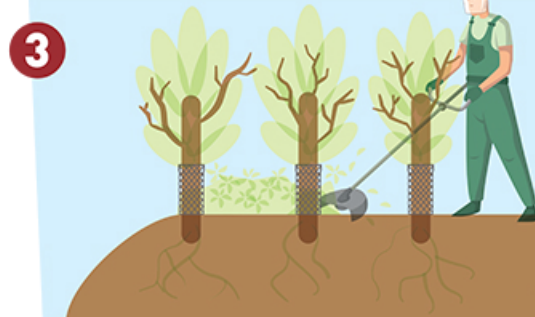

LES TRAVAUX D’ENTRETIEN

- Un dégagement estival des plants est prévu après la plantation

Intercommunalités Partenaires

Soutien financier

UNION EUROPÉENNE
UNANIEZH EUROPA

L'Europe s'engage
en Bretagne

Liberté
Égalité
Fraternité