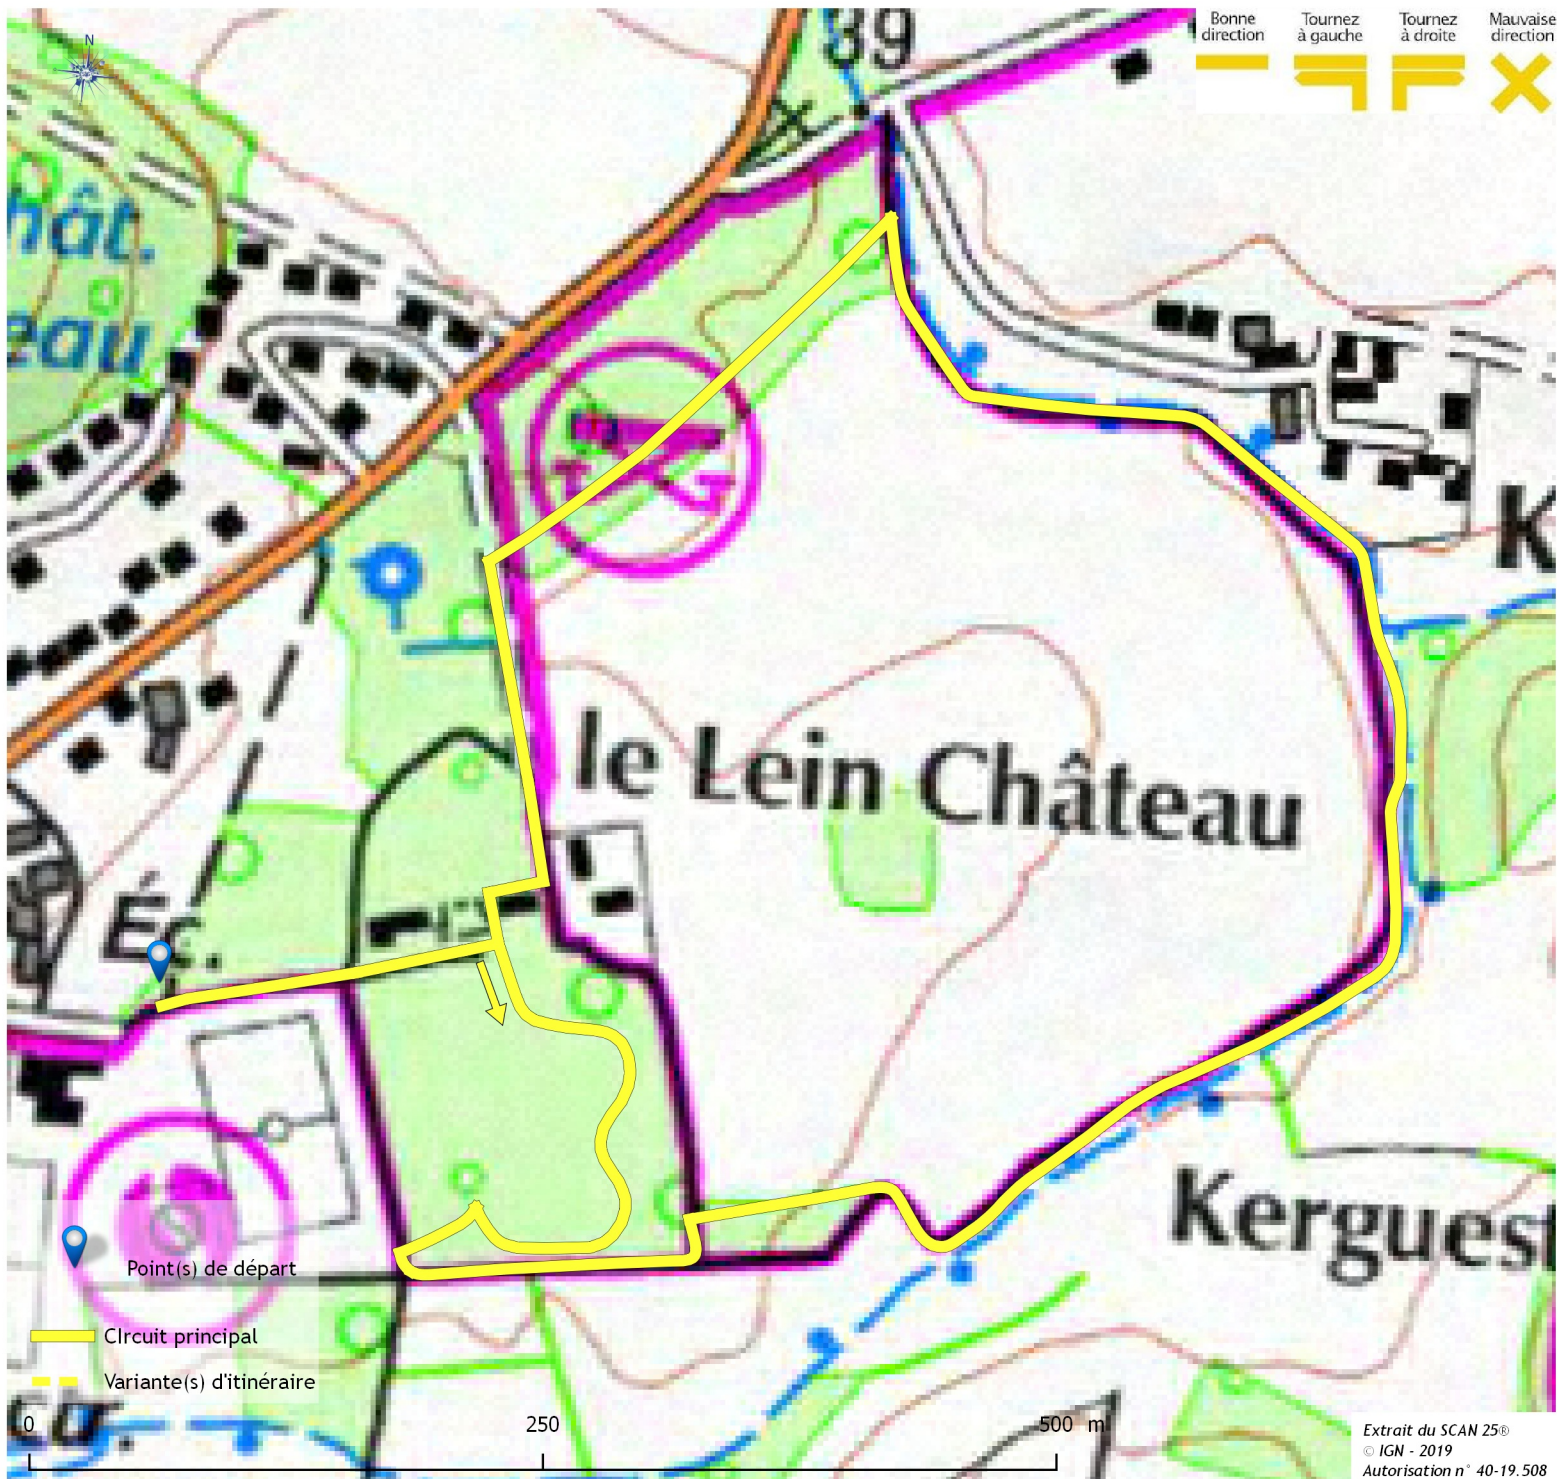

Gestel - Circuit du domaine du Lain

Départ : Parking à côté du domaine du Lain - Distance : 2,1 km
Temps de parcours : 0h40 - Difficulté : 1 - Facile - Dénivelé : +4/-9

Située au cœur de Gestel, la balade du domaine du Lain vous entrainera dans un parc paysager de 24 ha réaménagé à la fin du 19ème siècle. D'une allée à l'autre, vous découvrirez son histoire et son patrimoine naturel, ses arbres remarquables et la façade de son château du 18ème siècle.

Circuit téléchargeable gratuitement sur l'application Rando Bretagne Sud sur l'App Store et le Play Store

Vous randonnez sur des sites naturels et privés. Restez sur les chemins balisés, respectez la nature, les aménagements et les parcelles cultivées. Pour votre confort et votre sécurité, équipez-vous du matériel de randonnée adapté.