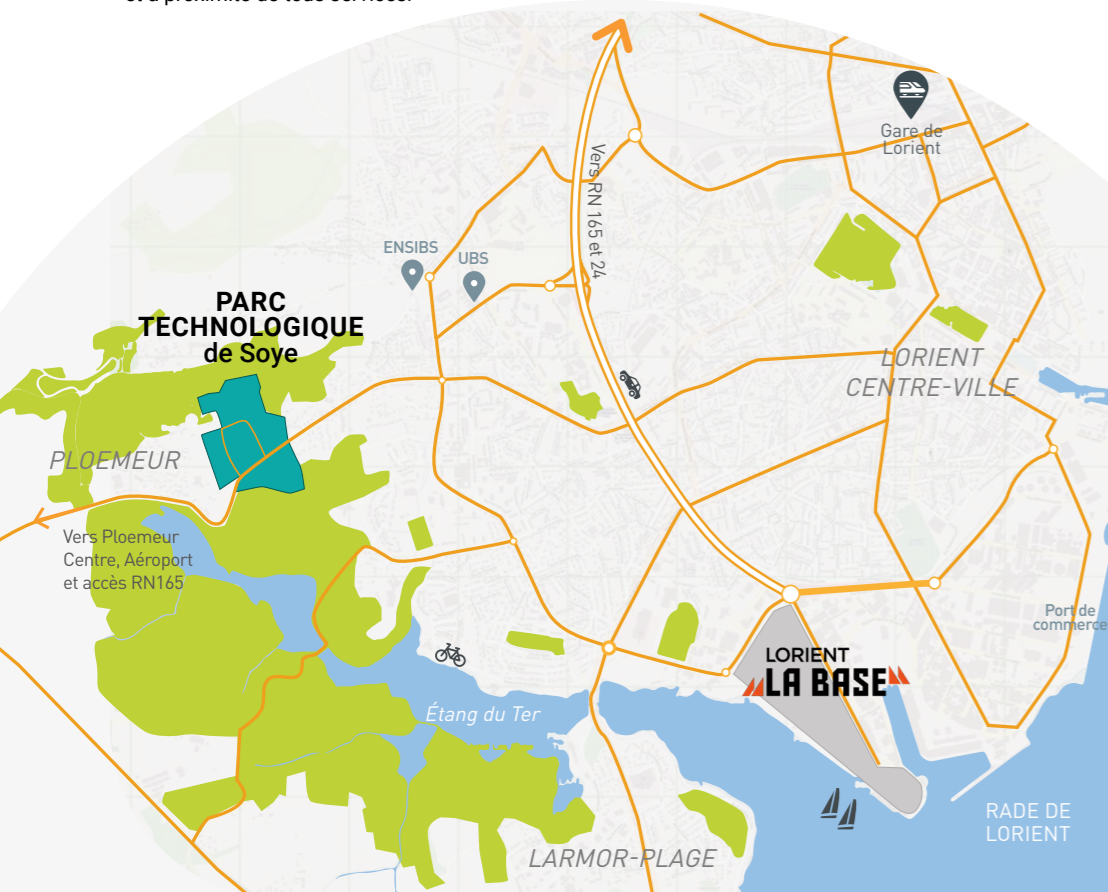

Bénéficiez

D'UN CADRE DE TRAVAIL UNIQUE ENTRE CAMPAGNE, VILLE ET OCÉAN

S'installer au Parc de Soye, c'est rejoindre l'un des deux sites technopolitains de Lorient Agglomération, créés et aménagés notamment pour **implanter et soutenir le développement des entreprises et centres de ressource** autour de **technologies de pointe**.

C'est également bénéficier d'un **cadre de travail exceptionnel** au sein d'un espace boisé et à proximité de tous services.

Implantez-vous

AU COEUR D'UN TERRITOIRE ACCUEILLANT ET ACCESSIBLE

3h de Paris en TGV

5mn de l'aéroport de Lorient

1h40 de Rennes/Brest/Nantes

CHIFFRES CLÉS DE LORIENT AGGLOMÉRATION

+ de 220 établissements de 50 salariés et +

80 000 emplois

7000 étudiants

2 pôles Innovation et Technique

Entreprendre